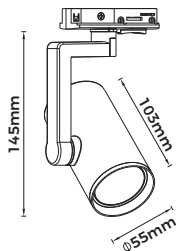

Art No.LIC-T1056-A