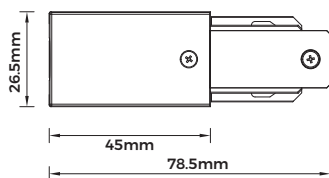

Pendant Clamp

**Technical Specification**  
Art No.LIC-2A04 D

**Material:** Aluminum+Stainless steel  
**Color:** Black/White

Power Feed

**Technical Specification**  
Art No.LIC-2M01 P

**Material:** PC+Copper  
**Color:** Black/White  
**Working Voltage:** 220-240V 50/60Hz  
**Current:** Max 8A  
**Maximum Load:** 1600W  
**Safety Class:** 1  
**Ingress Protection:** IP20