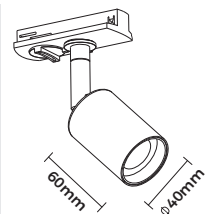

Art No.LIC-T1103