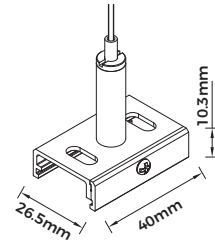

Pendant Clamp

**Technical Specification**  
Art No.LIC-2A04 D

**Material:** Aluminum+Stainless steel  
**Color:** Black/White

Power Feed

**Technical Specification**  
Art No.LIC-2M01 P

**Material:** PC+Copper  
**Color:** Black/White  
**Working Voltage:** 220-240V 50/60Hz  
**Current:** Max 8A  
**Maximum Load:** 1600W  
**Safety Class:** 1  
**Ingress Protection:** IP20